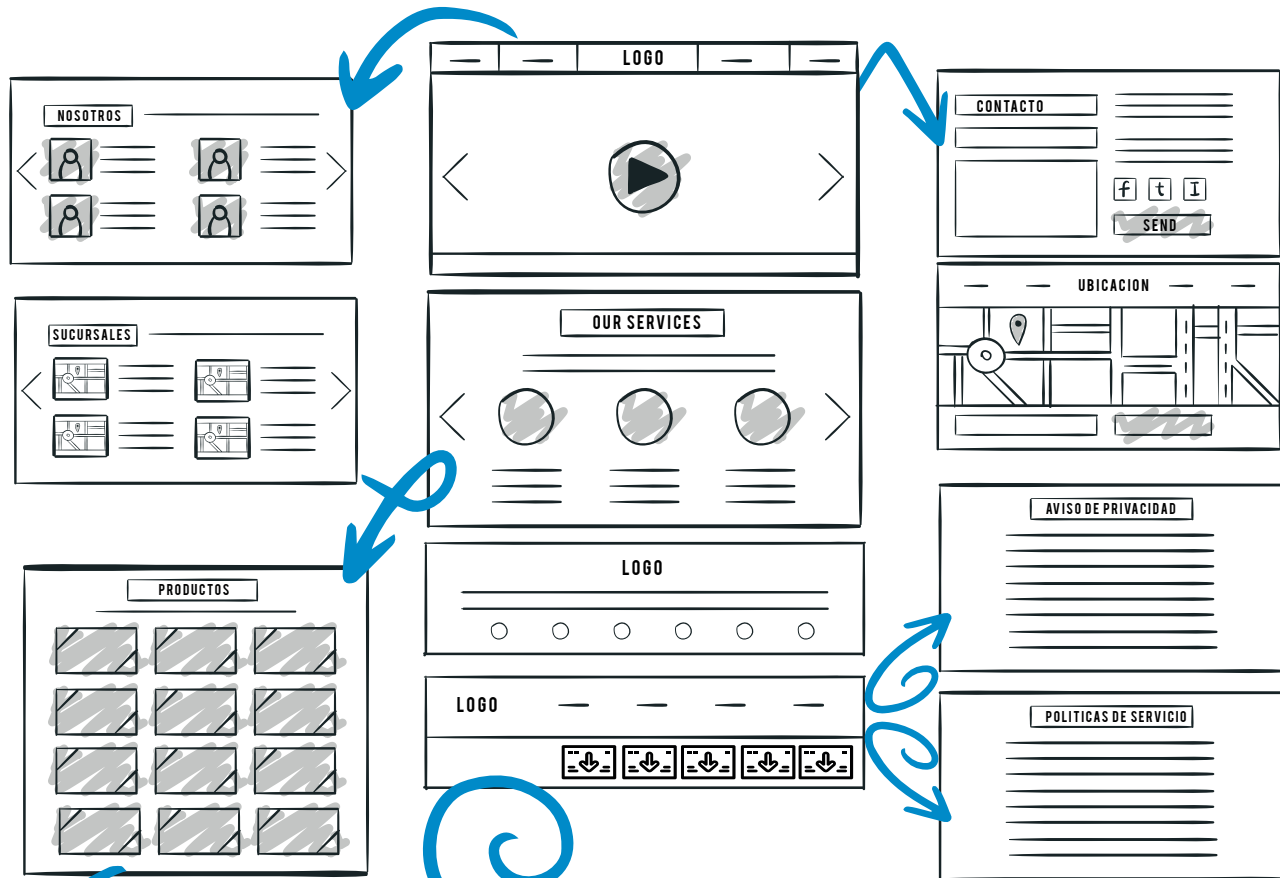

DISEÑO WEB EJECUTIVA

INFORMACIÓN TÉCNICA Y ESPECIFICA PARA LOS **SERVICIOS** DE TU **EMPRESA**

TU EMPRESA PROPORCIONA SERVICIOS Y NECESITAS DAR INFORMACIÓN DETALLADA DE TUS SERVICIOS

- 01 DISEÑO WEB PERSONALIZADO.**
NO SE USAN TEMPLATES.
- 02 HASTA 20 SECCIONES PERSONALIZADAS.**
COMPARTE TODA LA INFORMACIÓN QUE NECESITAS DE TUS LINES DE PRODUCTOS.
- 03 HASTA 100 IMÁGENES.**
- 04 HASTA 2 CUARTILLAS DE INFORMACIÓN.**
TAMAÑO CARTA, ARIAL 10 PTOS.
- 05 FICHAS TÉCNICAS, MANUALES, PDF, ETC.**
SE PUEDE AGREGAR HASTA 25 DESCARGABLES.
- 06 HASTA 3 SESIONES DE CAMBIOS.**

\$8,485MXN

ANTICIPO 50% • 50% A LA ENTREGA
PRECIOS MÁS IVA \$9,842.60

TIEMPO DE ENTREGA.
15 DÍAS HÁBILES.
POSTERIORES A LA ENTREGA
DEL BRIEF Y LA INFORMACIÓN

EJECUTIVA

www.tulogoperfecto.com

creartik
DISEÑO GRÁFICO

WEB EJECUTIVA

HASTA 20 SECCIONES

Cuando necesitas que la información este al alcance alcance tus clientes, información de los manuales de tus productos, fichas técnicas, garantías, manual de instalación. Tus productos catalogados por familias y/o subfamilias y detallando cada uno de ellos. Políticas de servicios, calidad, etc. Comparte información a tus colaboradores, festividades, actividad social, donativos. Y todo lo que necesites comunicar.