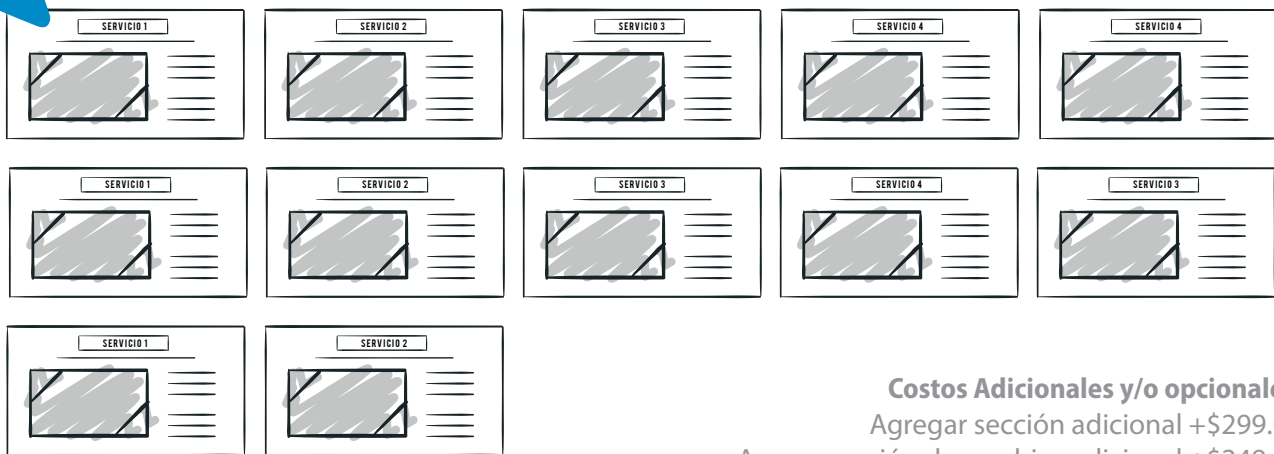

HASTA 10 DESCARGABLES

HASTA 100 IMÁGENES

Costos Adicionales y/o opcionales:
Agregar sección adicional +$299.00
Agregar sesión de cambios adicional +$249.00
Generar Aviso de Privacidad INAI +$385.00
Agregar PDFs adicionales +$79.00
Dominio Hosting y Certificado de Seguridad
(.com) o (.com.mx) +1,500.00
(.mx) +$1,850.00